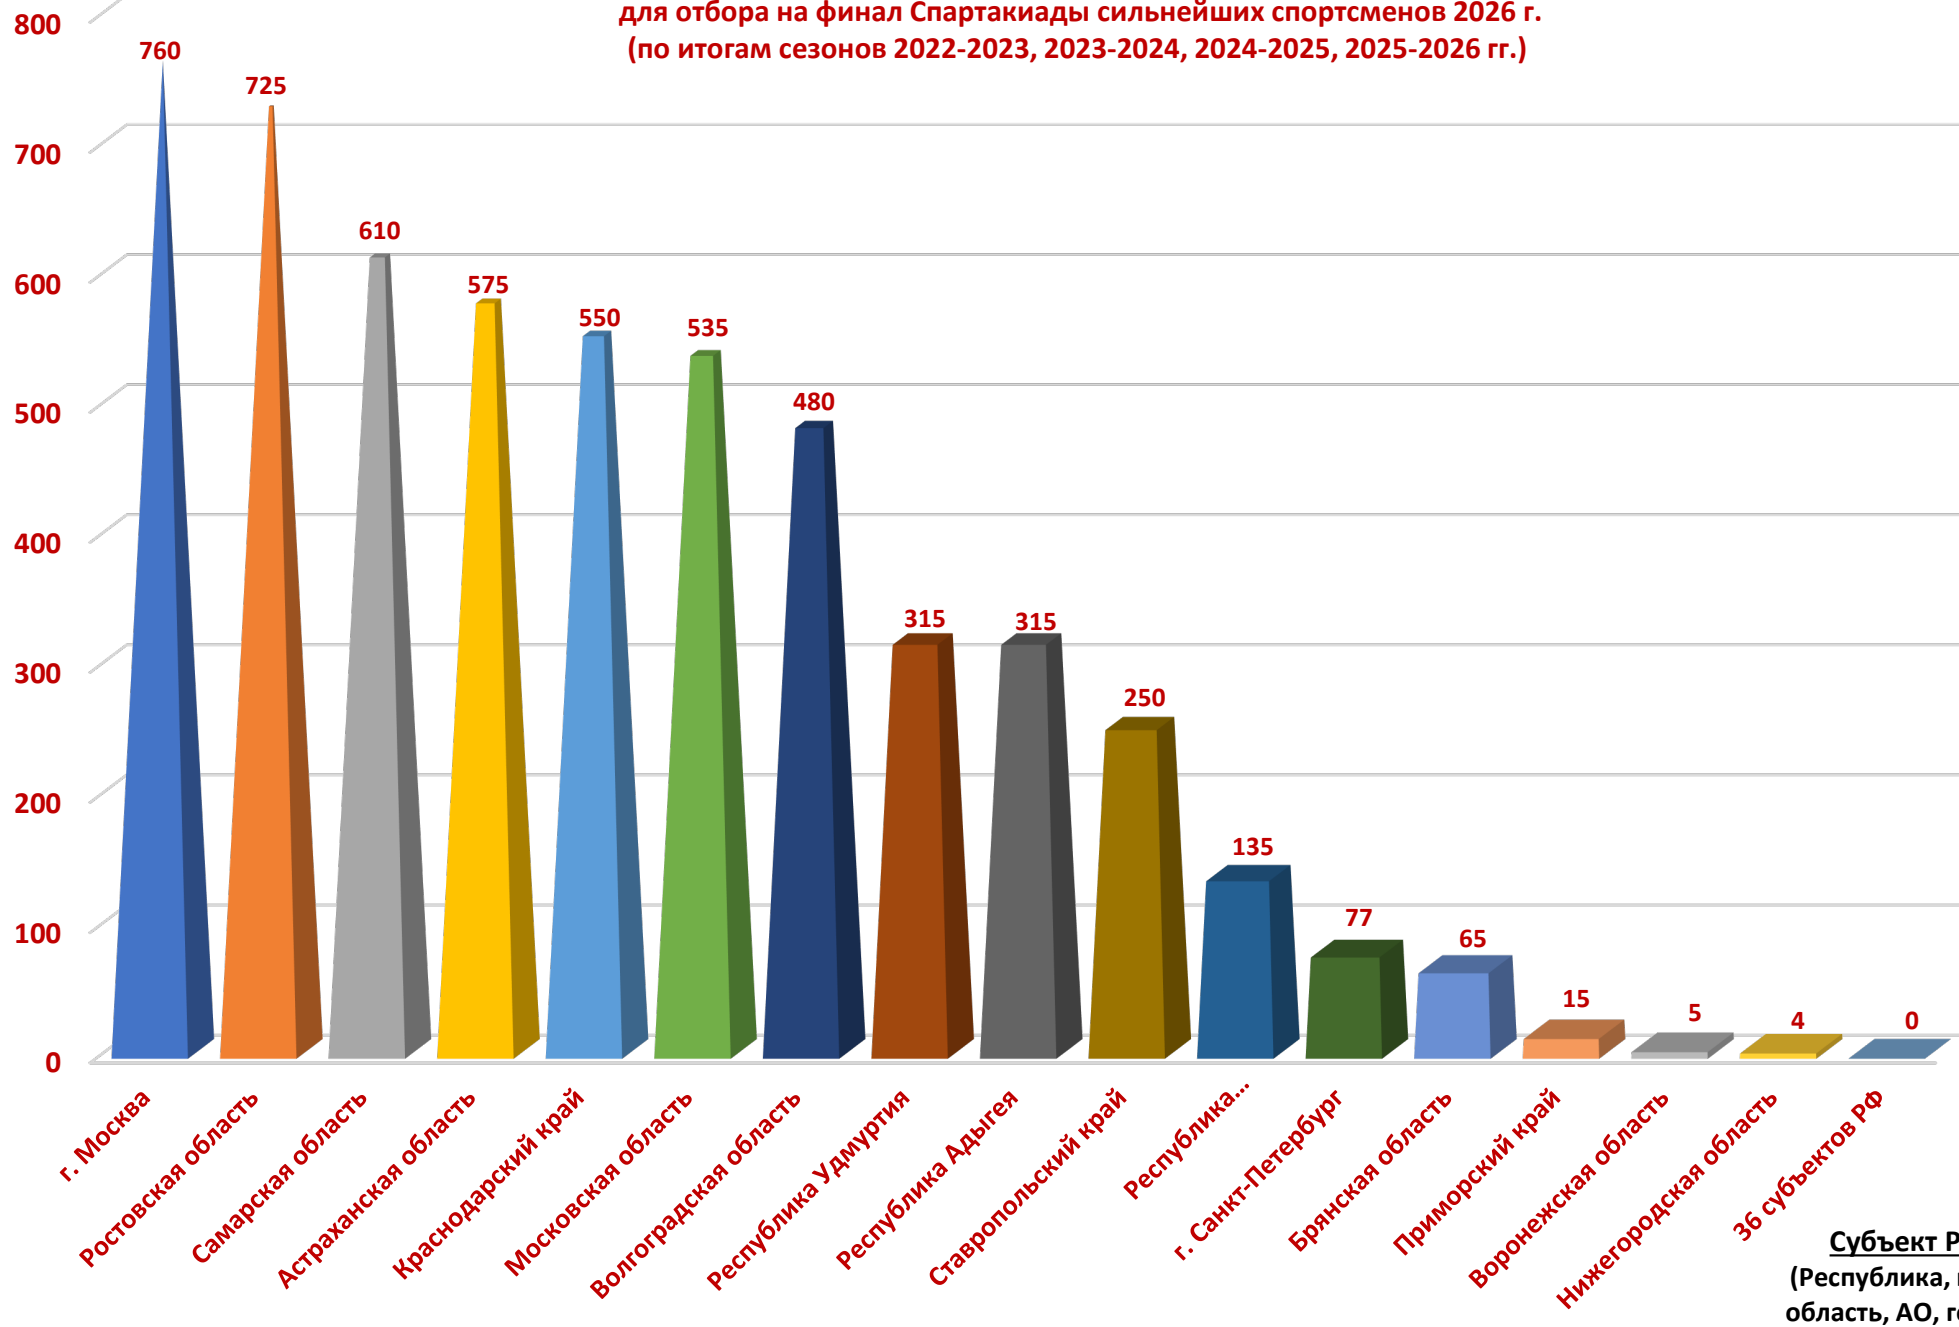

**Очки рейтинга**

**Рейтинг женских команд субъектов РФ  
для отбора на финал Спартакиады сильнейших спортсменов 2026 г.  
(по итогам сезонов 2022-2023, 2023-2024, 2024-2025, 2025-2026 гг.)**

**Субъект РФ**  
(Республика, край,  
область, АО, город)